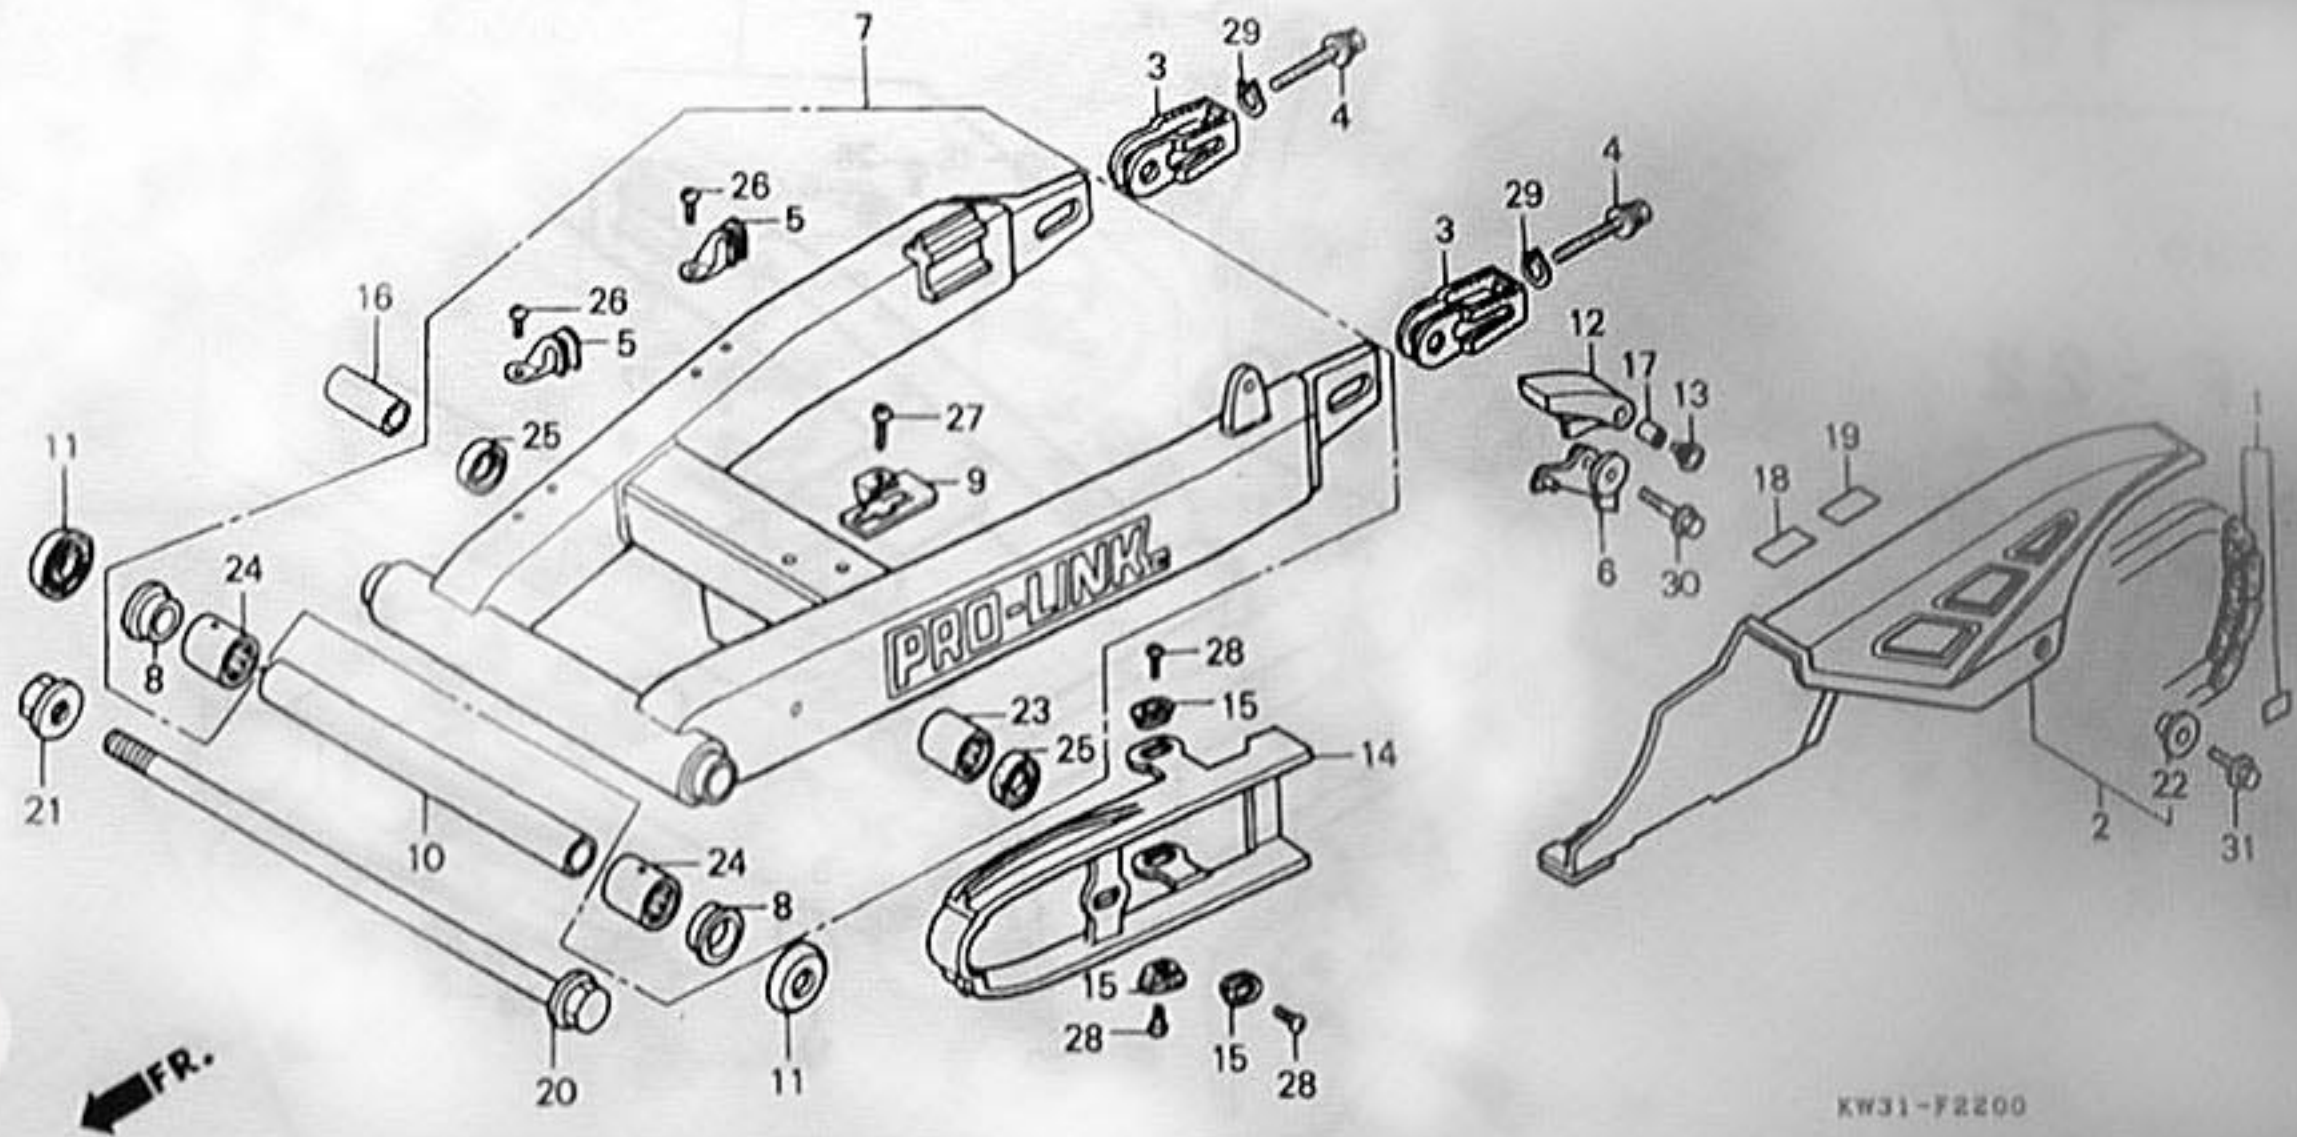

KW31-F2200

1917104

整備項目	標準時間	見出番号	部品番号	部品名	希望小売価格	使用個数				適用号機		タイプ
						J	K	R	R1	初号機	終号機	
トライフチェーンセット	0.8	1	405A3-KW3-003	トライフチェーンセット (タイトー) (DID520VC.7-102LE)	8,700	1	1	-	-			
チェーンスライダー												
トライフチェーンケース	0.1		405A3-KW3-005	トライフチェーンケース (RK イキセル) (RK520TO-102LE)	8,700	1	1	-	-			
チェーンスリッパ												
リアフォークASSY.	1.1	*	40550-KW3-407	リアフォークASSY. (タイトー) (DID520VC.7-102LE)	8,700	-	-	1	1			
リアフォークセンターカラー	0.6											
スイングアームヒールホットヘアリンク	1.2	*	40550-KW3-408	スイングアームヒールホットヘアリンク (RK イキセル) (RK520TO-102LE)	8,700	-	-	1	1			
(イツコマシ 0.2 カサン)												
			2	40510-KW3-000	トライフチェーンケース	2,200	1	1	1	1		
			3	40543-KW3-000	チェーンスライダー	340	2	2	2	2		
			4	40544-KW3-000	チェーンスライダーホルト	185	2	2	2	2		
			5	43468-KS6-700	リアフレキホースカイト	310	2	2	2	2		
			6	50143-KW3-000	チェーンスリッパ	500	1	1	1	1		
			7	52100-KW3-000	リアフォークASSY. (WL)	44,900	1	1	1	1		
			8	52109-430-300	ヒールホットスラストブーツ	570	2	2	2	2		
			9	52122-KW3-300	チェーンスライダー-B	265	1	1	1	1		
			10	52141-KW3-000	リアフォークセンターカラー	1,600	1	1	1	1		
			11	52144-356-003	スイングアームタストシールキャップ (アライ)	810	2	2	-	-		
				52144-356-005	スイングアームタストシールキャップ (NOK)	600	2	2	2	2		
			12	52155-KW3-000	チェーンスリッパ	890	1	1	1	1		
			13	52156-KW3-000ZA	スリッパファイキシングカラー *NH138* シヤスタホワイ	540	1	1	-	-		
				52156-KW3-000ZB	*NH146M* アキ2レイトシルパ-メタリック	540	1	1	-	-		
			*	52156-KW3-000ZG	*NH168M* ハーニアクレーメタリック	540	-	-	1	1		
			14	52170-KW3-000	チェーンスライダー	2,600	1	1	1	1		